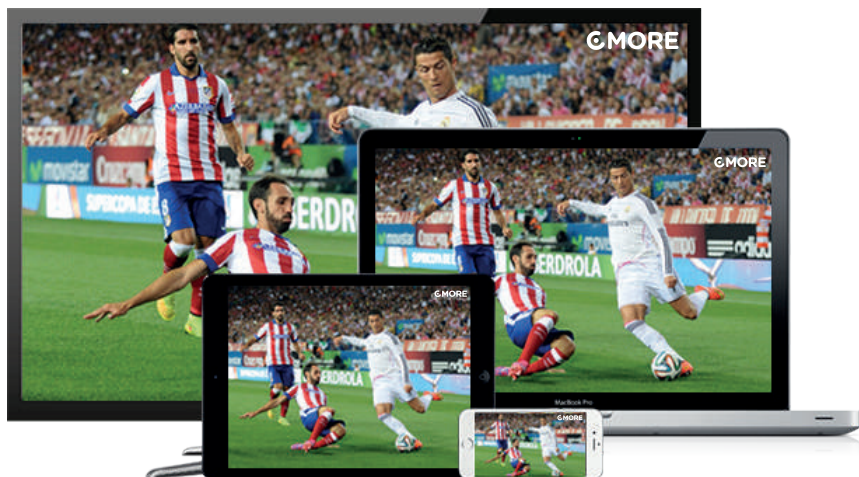

Hej, det här är Sappa!

Med Sappa får du tv, bredband och telefoni utan krångel. Vi har riktigt bra och tillgänglig kundservice och alla tv-kanaler och bredbandshastigheter du kan tänka dig. Dessutom har vi rimliga avtalstider och bara en kalendermånads uppsägningstid.

Visst låter det bra? Ta gärna en titt i denna broschyr för att se vad vi kan erbjuda. Besök gärna www.sappa.se för att se hela vårt utbud.

- ✓ **Brett kanalutbud med över 140 kanaler**
- ✓ **Kanalpaket från både Sappa, C More & Viasat**
- ✓ **Flera bredbandshastigheter, allt från 10-500 Mbit/s**
- ✓ **Ring efter billig telefoniprislista**
- ✓ **Ett icke-automatiskt kundcenter**
- ✓ **Flexibla bindningstider**